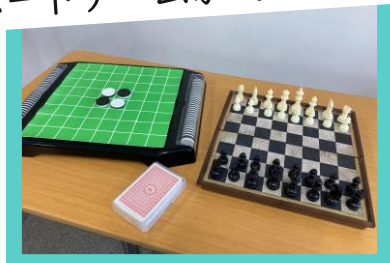

# ピアとも ランチの会

お気軽に来てな!

ピアとも  
キャラクター  
「ピーちゃん」

地図は  
こちら

豊中福利会館  
(生協ショップ)

阪大坂

池

オセロ、チェス等  
ボードゲームができます!

1人でも過ごしやすい  
窓際席

ポットにはお湯を  
ご用意

日時：10/11(金)、10/25(金) 12:15~13:15

場所：豊中キャンパス 学生交流棟 3階会議室(304号室)