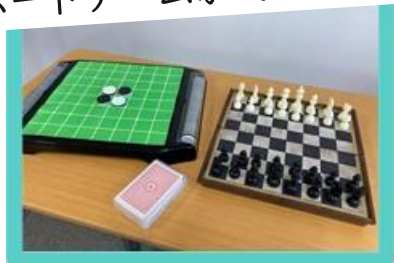

# ピアとも ランチの会

お気軽に  
来てな!

ピアとも  
キャラクター  
「ピーちゃん」

地図は  
こちら

## アクセス

オセロ、チェス等  
ボードゲームができます!

1人でも過ごしやすい  
窓際席

ポットにはお湯を  
ご用意

日時: 11月 毎週金曜日 12:15~13:15

場所: 豊中キャンパス 学生交流棟 3階会議室(304号室)

対象: 大阪大学学生・大学院生

持ち物: お昼ご飯(食べたい人)、ゆっくり過ごすだけなら手ぶらでもOK