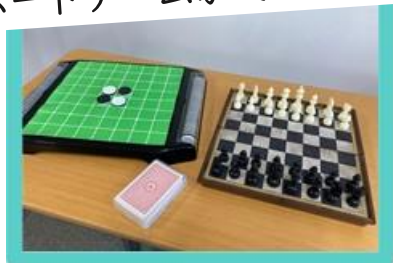

ピアとも ランチの会

お気軽に
来てな!

ピアとも
キャラクター
「ピーちゃん」

地図は
こちら

オセロ、チェス等
ボードゲームができます!

1人でも過ごしやすい
窓際席

ポットにはお湯を
ご用意

日時：12月6日, 13日, 20日 12:15~13:15